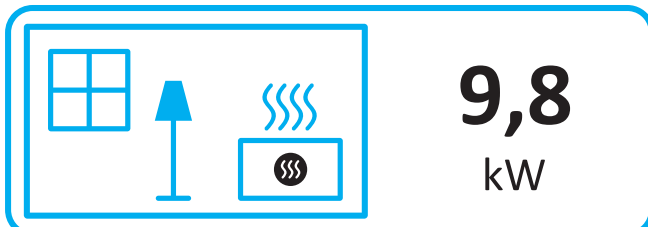

2015/1186

**ENERG**  
енергия · ενέργεια

**VULCANO**

IL TUO TERMOCAMINO

VULCANO StarGold  
Medi 2

Icon representing space heating: a window, a radiator with an upward arrow, and a boiler with wavy lines.

**9,8**  
kW

Icon representing water heating: a water tank, a radiator with a leftward arrow, and a boiler with wavy lines.

**16,0**  
kW

ENERGIA · ЕНЕРГИЯ · ΕΝΕΡΓΕΙΑ · ENERGIJA · ENERGY · ENERGIE · ENERGI

2015/1186

**ENERG**  
енергия · ενεργεια

**VULCANO**

IL TUO TERMOCAMINO

VULCANO StarGold  
Medi 3

**A+**

**9,8**  
kW

**16,0**  
kW

ENERGIA · ЕНЕРГИЯ · ΕΝΕΡΓΕΙΑ · ENERGIJA · ENERGY · ENERGIE · ENERGI

2015/1186