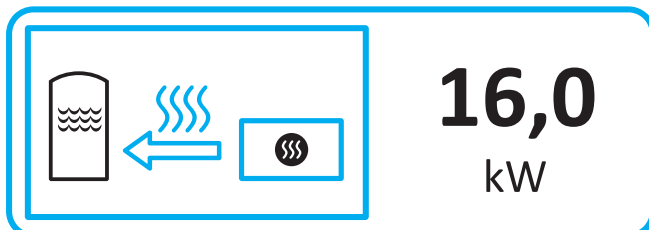

**ENERG**  
енергия · ενεργεια

**VULCANO**

IL TUO TERMOCAMINO

VULCANO StarGold  
Medi 1

**A+**

**9,8**  
kW

**16,0**  
kW

ENERGIA · ЕНЕРГИЯ · ΕΝΕΡΓΕΙΑ · ENERGIJA · ENERGY · ENERGIE · ENERGI

2015/1186

**ENERG**  
енергия · ενέργεια

**VULCANO**

IL TUO TERMOCAMINO

VULCANO StarGold  
Medi 2

Icon representing space heating: a window, a radiator with an upward arrow, and a boiler with wavy lines.

**9,8**  
kW