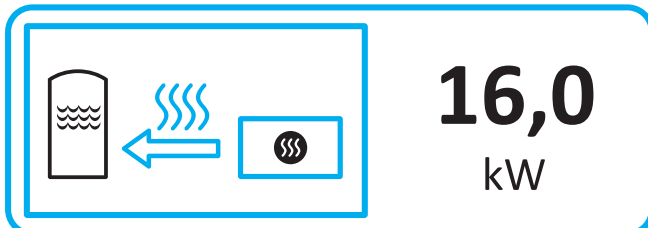

2015/1186

**ENERG**  
енергия · ενέργεια

**VULCANO**

IL TUO TERMOCAMINO

VULCANO StarGold  
Medi 2

Icon representing space heating: a window, a radiator with an upward arrow, and a boiler with wavy lines.

**9,8**  
kW

Icon representing water heating: a water tank, a radiator with a leftward arrow, and a boiler with wavy lines.

**16,0**  
kW

ENERGIA · ЕНЕРГИЯ · ΕΝΕΡΓΕΙΑ · ENERGIJA · ENERGY · ENERGIE · ENERGI

2015/1186

**ENERG**  
енергия · ενεργεια

**VULCANO**

IL TUO TERMOCAMINO

VULCANO StarGold  
Medi 3

**A+**

**9,8**  
kW

**16,0**  
kW

ENERGIA · ЕНЕРГИЯ · ΕΝΕΡΓΕΙΑ · ENERGIJA · ENERGY · ENERGIE · ENERGI

2015/1186