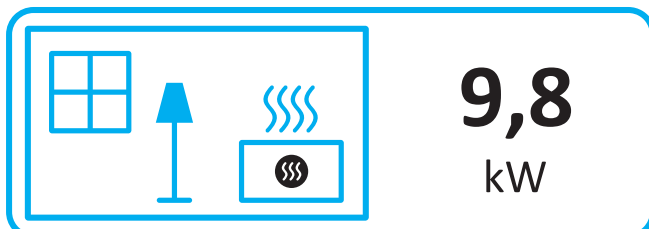

**ENERG**  
енергия · ενεργεια

**VULCANO**

IL TUO TERMOCAMINO

VULCANO StarGold  
Medi 1

**A+**

**9,8**  
kW

**16,0**  
kW

ENERGIA · ЕНЕРГИЯ · ΕΝΕΡΓΕΙΑ · ENERGIJA · ENERGY · ENERGIE · ENERGI

2015/1186

**ENERG**  
енергия · ενέργεια

**VULCANO**

IL TUO TERMOCAMINO

VULCANO StarGold  
Medi 2

Icon representing space heating: a window, a radiator with an upward arrow, and a boiler with wavy lines.

**9,8**  
kW

Icon representing water heating: a water tank, a radiator with a leftward arrow, and a boiler with wavy lines.

**16,0**  
kW

ENERGIA · ЕНЕРГИЯ · ΕΝΕΡΓΕΙΑ · ENERGIJA · ENERGY · ENERGIE · ENERGI

2015/1186

**ENERG**  
енергия · ενεργεια