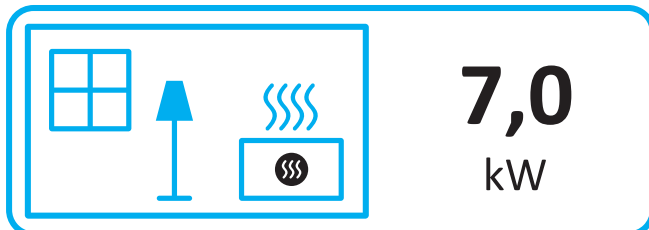

ENERG
енергия · ενεργεια

VULCANO

IL TUO TERMOCAMINO

VULCANO 25-1

A+

7,0
kW

14,5
kW

ENERGIA · ЕНЕРГИЯ · ΕΝΕΡΓΕΙΑ · ENERGIJA · ENERGY · ENERGIE · ENERGI

2015/1186

ENERG Y IJA
енергия · ενέργεια IE IA

VULCANO

IL TUO TERMOCAMINO

VULCANO 25-2

A+

7,0
kW

14,5
kW