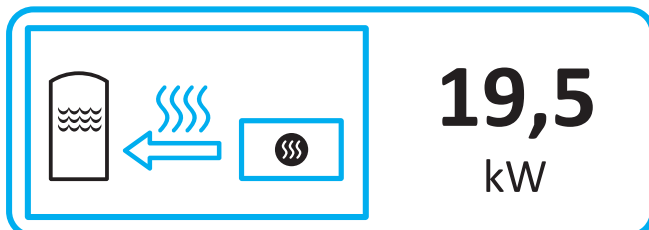

**ENERG**  
енергия · ενεργεια

**VULCANO**

IL TUO TERMOCAMINO

VULCANO 35-1

**A+**

**7,5**  
kW

**19,5**  
kW

ENERGIA · ЕНЕРГИЯ · ΕΝΕΡΓΕΙΑ · ENERGIJA · ENERGY · ENERGIE · ENERGI

2015/1186

**ENERG**  
енергия · ενεργεια

**VULCANO**

IL TUO TERMOCAMINO

VULCANO 35-2

7,5  
kW

19,5  
kW

ENERGIA · ЕНЕРГИЯ · ΕΝΕΡΓΕΙΑ · ENERGIJA · ENERGY · ENERGIE · ENERGI

2015/1186

**ENERG**  
енергия · ενεργεια

**VULCANO**

IL TUO TERMOCAMINO

VULCANO 35-3

7,5  
kW

19,5  
kW

ENERGIA · ЕНЕРГИЯ · ΕΝΕΡΓΕΙΑ · ENERGIJA · ENERGY · ENERGIE · ENERGI