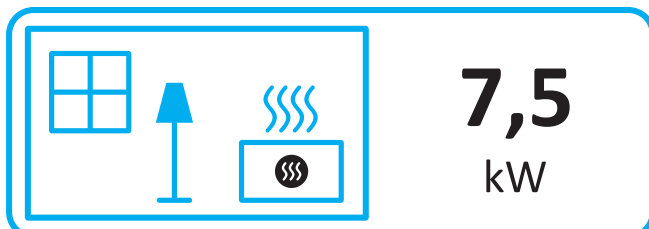

**ENERG**  
енергия · ενεργεια

**VULCANO**

IL TUO TERMOCAMINO

VULCANO 35-1

**A+**

**7,5**  
kW

**19,5**  
kW

ENERGIA · ЕНЕРГИЯ · ΕΝΕΡΓΕΙΑ · ENERGIJA · ENERGY · ENERGIE · ENERGI

2015/1186

**ENERG**  
енергия · ενεργεια

**VULCANO**

IL TUO TERMOCAMINO

VULCANO 35-2

7,5  
kW

19,5  
kW

ENERGIA · ЕНЕРГИЯ · ΕΝΕΡΓΕΙΑ · ENERGIJA · ENERGY · ENERGIE · ENERGI

2015/1186

**ENERG**  
енергия · ενεργεια

**VULCANO**

IL TUO TERMOCAMINO

VULCANO 35-3

7,5  
kW

19,5  
kW

ENERGIA · ЕНЕРГИЯ · ΕΝΕΡΓΕΙΑ · ENERGIJA · ENERGY · ENERGIE · ENERGI