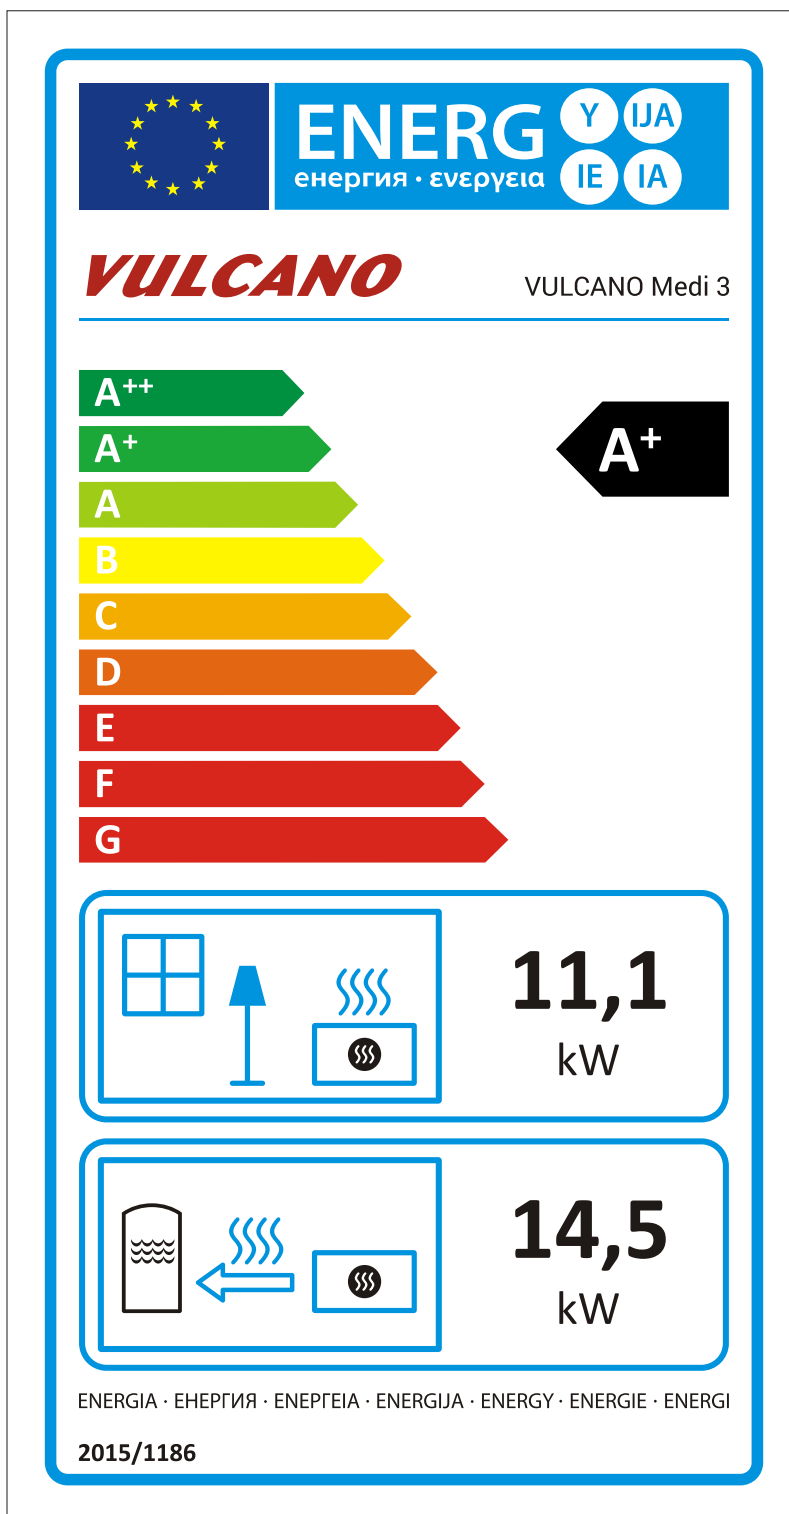

VULCANO

IL TUO TERMOCAMINO

Vulcano S.r.l.

C.da Cardito 37/B
83031 Ariano Irpino (AV) - Italy

tel. +39 0825 891311
p.iva e cf: IT02071470641

info@vulcanotermocamini.it
www.vulcanotermocamini.it