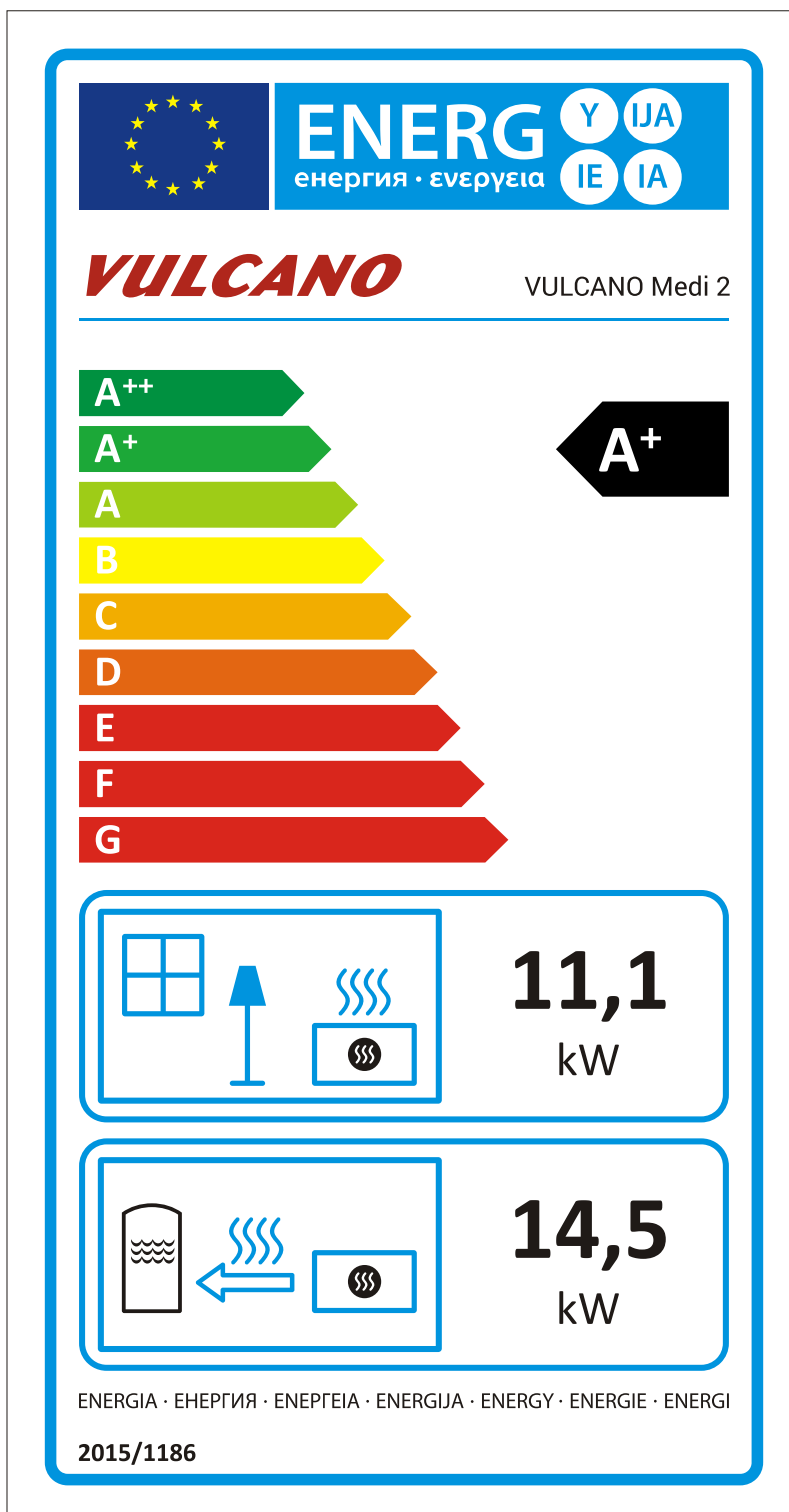

VULCANO

IL TUO TERMOCAMINO

Vulcano S.r.l.

C.da Cardito 37/B
83031 Ariano Irpino (AV) - Italy

tel. +39 0825 891311
p.iva e cf: IT02071470641

info@vulcanotermocamini.it
www.vulcanotermocamini.it