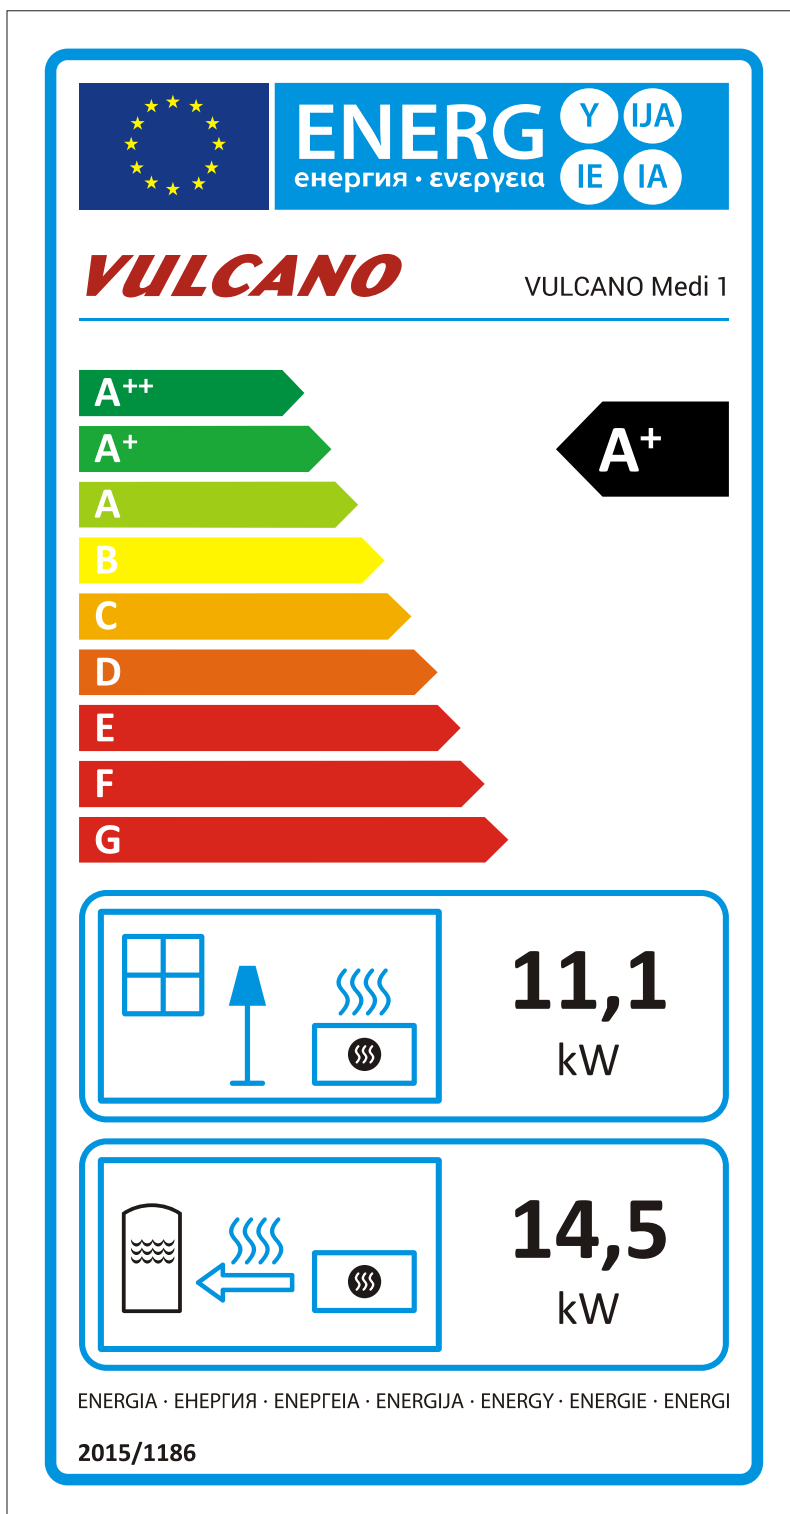

VULCANO

IL TUO TERMOCAMINO

Vulcano S.r.l.

C.da Cardito 37/B
83031 Ariano Irpino (AV) - Italy

tel. +39 0825 891311
p.iva e cf: IT02071470641

info@vulcanotermocamini.it
www.vulcanotermocamini.it